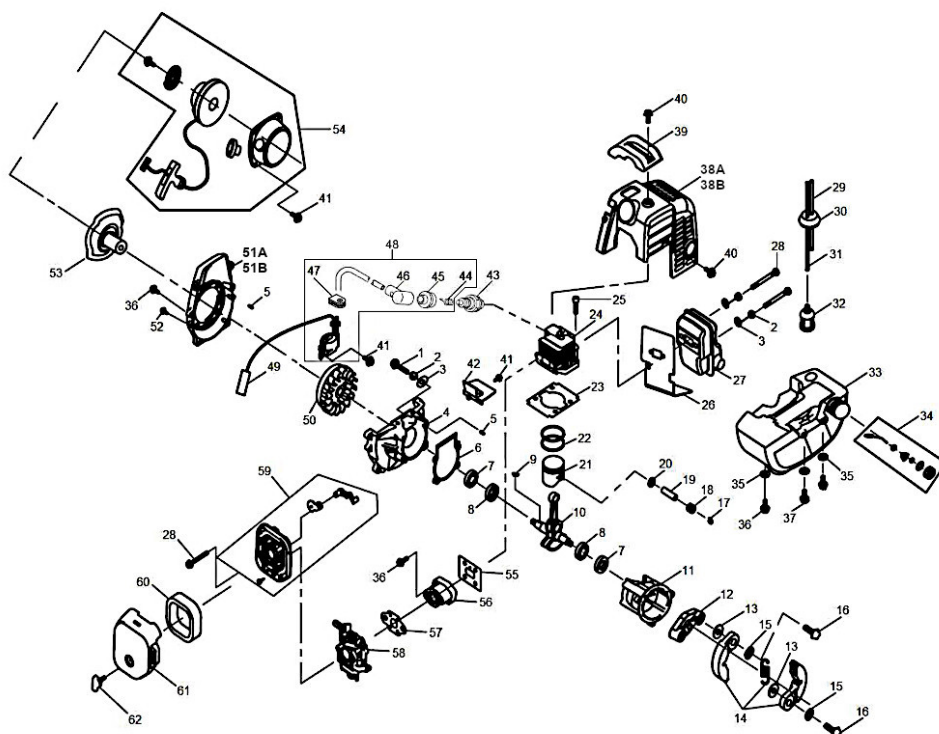

MOTOR

Ref.	CÓDIGO	DESCRIÇÃO	QTD.	Ref.	CÓDIGO	DESCRIÇÃO	QTD.
1	9202455	PF.ALLEN M5X0,8X25MM RT A2S	1	30	9308870	V471000750 CONEXAO DAS MANGUEIRAS	1
2	9014535	ARRUELA DE PRESSAO M5	1		02080030025		
3	5000915	ARRUELA LISA 5,00X10,00X1,50 A4S	1	31	9235756	MANGUEIRA DO PESCADOR	1
4	9309495	CARTER LADO ROTOR 70070050039	1		72935-85311		
5	9309377	PINO DE GUIA 3X10 03060010002	1	32	9298449	FILTRO DE COMBUSTIVEL 02050120002	1
6	9309360	CARTER DO CARTER 02070010119	1	33	9309549	TANQUE DE COMBUSTIVEL 70050030014	1
7	9298165	RETENTOR 03100010009	1				
8	9001828	ROLAMENTO DE ESFERAS 6001 C3	1	34	9298461	TAMPA DO TANQUE CPL 02110020026	1
9	9299259	CHAVETA 03070010001	1	35	9224215	ARRUELA LISA NBR12656 GA 5,5X15X1,2 A4L	1
10	9309510	GIRABREQUIM 02020120054	1	36	9009238	PF.CB.PN.FPH.M5X0,8X20 RT A2 INOX	1
11	9309331	CARTER LADO EMBREAGEM 70070050023	1	37	9014529	PF.CB.PN.FPH.M5X0,8X16 RT ACO A2L	1
12	9309354	SUPORTE DA EMBREAGEM 70070080018	1	38A	9308917	COBERTURA DO CILINDRO VERMELHO	1
14	9298277	KIT DE EMBREAGEM 02050160002	1	38B	9322684	COBERTURA DO CILINDRO VERDE	1
15	9298283	ARRUELA DE PRESSAO 03040050042	1	39	9309450	PROTECTOR DA VELA 70030030021	1
16	9298290	PF. DA EMBREAGEM 02020130001	1	40	9004360	PF.CB.PN. 4,2X13	1
17	9298060	TRAVA DO PINO 2020030013	1	41	9043264	PF.CB.CIL.SX.INT.M4X0,7X16 RT 12.9 ZFPN	1
18	9298076	ROLAMENTO DO PISTAO 03090020018	1	42	9308975	DEFLETOR DE AR 70030030164	1
19	9298053	PINO DO PISTAO 2020010004	1				
20	9309443	ARRUELA DE AJUSTE 02020150002	1	43	9226295	VELA NGK BPM7A	1
21	9309176	PISTAO 02010020005	1	44	9211490	TERMINAL DO CACHIMBO 15901103432	1
22	9298024	ANEL DO PISTAO 02020020003	1	45	9214553	VEDADOR DO CACHIMBO 159015-55230	1
23	9309182	VEDACAO DO CILINDRO 02070010032	1	46	9214547	CACHIMBO DE VELA 3605 15901203433	1
24	9309503	CILINDRO 70070130023	1	48	9309437	BOBINA DE IGNICAO 02050030017	1
25	9036123	PF. ALLEN M5X0,8X20MM	1				
26	9308863	VEDACAO DO SILENCIADOR 02070010162	1	49	9309006	CABO DE ATERRAMENTO 02050050018	1
27	9309153	SILENCIADOR 02050010015	1	50	9309294	ROTOR 02050030032	1
28	9217675	PF. M5X55 ALLEN V203000891	1	51A	9309532	CAIXA DE VENTILACAO VERMELHA	1
29	9236046	MANGUEIRA DO COMBUSTIVEL	1	51B	9322685	CAIXA DE VENTILACAO VERDE	1
				52	9002555	PF.CB.PN. 4,2X16	1
				53	9309526	POLIA DE PARTIDA COMPL. 02050100012	1
				54	9309319	PARTIDA COMPL. 02050070016	1