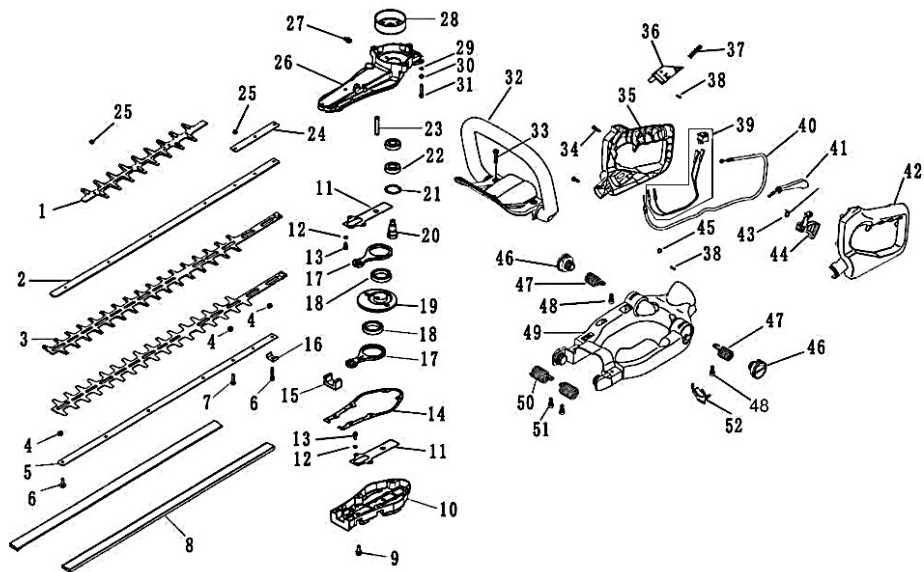

CONJUNTO DE CORTE

Ref.	CÓDIGO	DESCRIÇÃO	QTD.
1	9309733	PROTECTOR DE CORTE 02020070064	1
2	9309756	BARRA DE GUIA SUP. 02020070066	1
3	9309727	CORTADOR 02020070063	1
4	9309561	GUIA DOS CORTADORES 02020160144	1
5	9309740	BARRA DE GUIA INF. 02020070065	1
6	9043005	PF.CB.CIL.SX.INT.M5X0,8X20 RT 12.9 ZFPN	1
7	9202455	PF.ALLEN M5X0,8X25MM RT A2S	1
8	9309762	PROTECTOR DAS LAMINAS 02020070069	1
9	9202320	PF. ALLEN M5X0,8X16MM	1
10	9309667	TAMPA DA CAIXA 70070080064	1
11	9309615	APOIO DAS BIELAS 02020160021	1
12	9001231	ARRUELA DE PRESSAO B 4MM A 4 NBR5854	1
13	9030630	PF. ALLEN M4X12	1
14	9309590	VEDACAO DA CAIXA 02070010105	1
15	9309609	VEDADOR 02090030003	1
16	9309584	PRENDEDOR DA GUIA 02020160215	1
17	9309644	BIELA 02020090008	1
18	9314591	ROLAMENTO DA BIELA 03090010022	1
19	9309638	ENGRENAGEM 02020090043	1
20	9309650	PINHAO 02020090004	1
21	9001202	ANEL RET. P/FURO Ø28 DIN472 ACOMOLA.FOS.	1
22	9002288	ROLAMENTO DE ESFERAS 6001 DDU C3	1
23	9309621	EIXO DA ENGRENAGEM 02020090045	1
24	9309578	REFORCO DO CABO 02020160465	1
25	9010017	PORCA AUTOTRAV. INSERTO NYLON M5X8 INOX	1
26	9309673	CORPO DA CAIXA 70070010019	1

Ref.	CÓDIGO	DESCRIÇÃO	QTD.
27	9210650	ENGRAXADEIRA BICO RETO M6X1,0	1
28	9309555	TAMBOR DA EMBREAGEM 02020050027	1
29	5014202	ARRUELA LISA 6,40X14,20X1,50 INOX POL.	1
30	9025013	ARRUELA DE PRESSAO B 6MM A 4 NBR5854	1
31	9042810	PF.CB.CIL.SX.INT.M6X1X30 RT 12.9 ZFPN	1
32	9309845	CABO DIANT. 70030030348	1
33	9009669	PF.CB.PN.FPH.M5X0,8X25 RT A2 INOX	1
34	9004360	PF.CB.PN. 4,2X13	1
35	9309785	CABO TRAS. DIR. 70030070251	1
36	9309791	TRAVA DO CABO 70030160014	1
37	9309696	MOLA 02020110054	1
39	9309874	CHAVE LIGA-DESLIGA 02050050127	1
40	9309868	CABO DO ACELERADOR 02050040100	1
41	9309816	GATILHO DE SEGURANCA 70030070225	1
42	9314562	CABO ESQ. 70030070258	1
43	9309704	MOLA DO ACELERADOR 02020110055	1
44	9309800	ACELERADOR 70030070232	1
45	5002541	ARRUELA LISA 4,3X12X1MM M4 DIN9021 ZB	1
46	9309851	SEDE DA MOLA 70030180177	1
47	9309710	MOLA TRAS. 02020110056	1
48	9014529	PF.CB.PN.FPH.M5X0,8X16 RT ACO A2L	1
49	9309839	BASE DOS CABOS 70030180184	1
50	9309680	MOLA 02020110053	1
51	9016149	PF.CB.CIL. M5X0,8X12 ASL (ZA)	1
52	9309822	TRAVA DO CABO TRAS. 70030160072	1