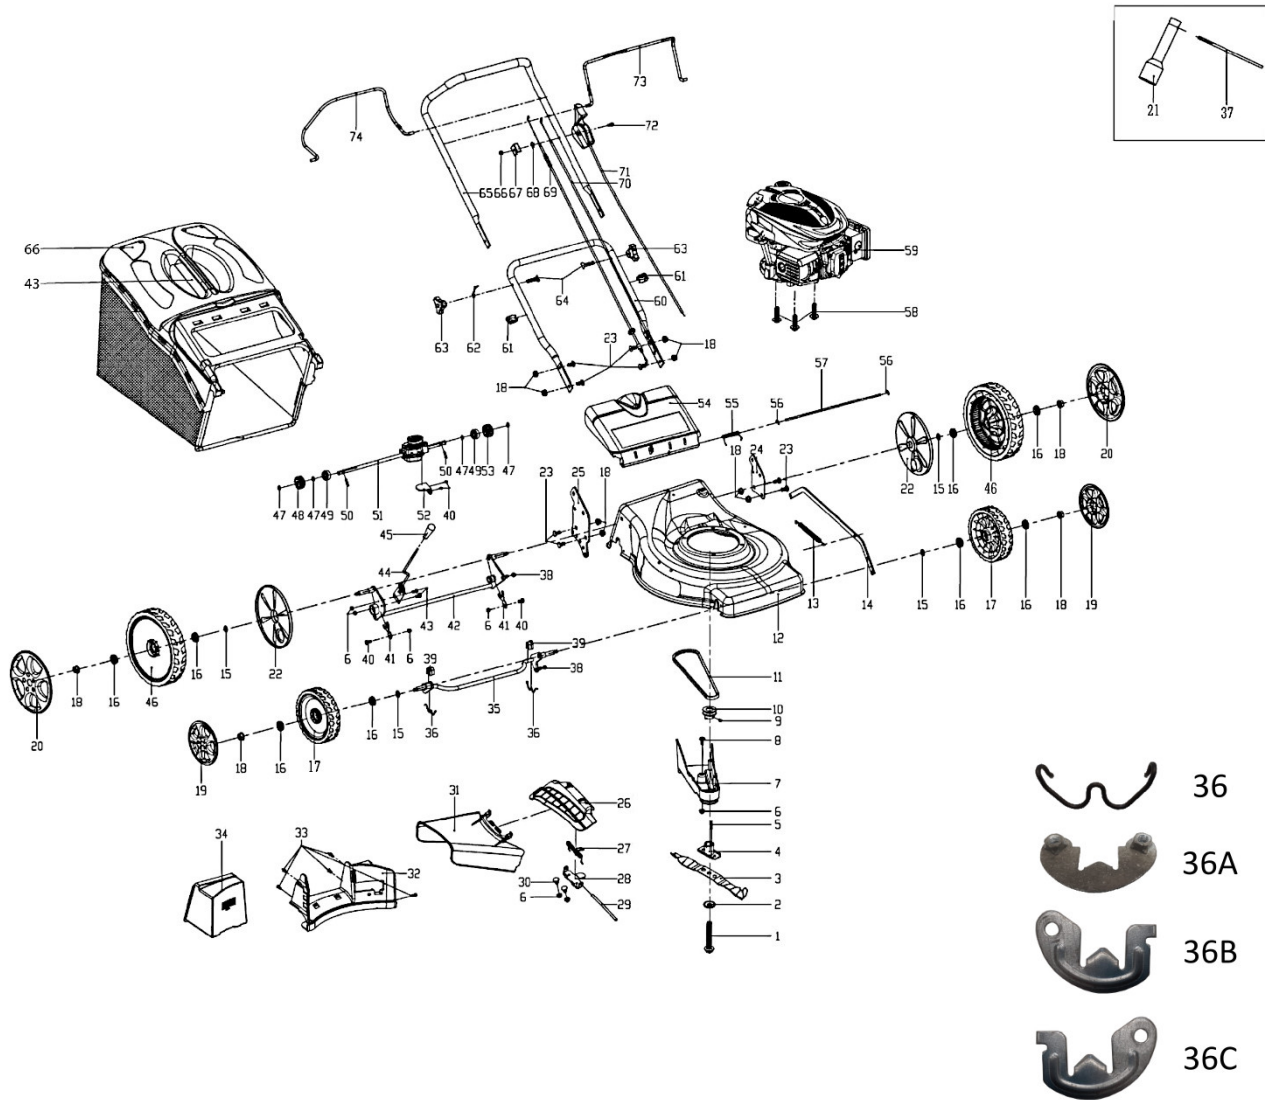

# CORTADOR DE GRAMA CG-620 T4T

**CORTADOR DE GRAMA CG-620 T4T**

Continuação

Ref.	CÓDIGO	DESCRIÇÃO	QTD.	Ref.	CÓDIGO	DESCRIÇÃO	QTD.
1	9317512	PF. DA LAMINA CG-620 T4T 50020050000	1	58	9317541	PORCA HEXAGONAL M6X16 (50030040000)	1
2	9202030	MOLA PRATO 50340000000	1	59	6000975	MOTOR 4 TEMPOS BRUDDEN BVE180 (RV170)	1
3	9202136	LAMINA 30070130130	1	60	9204537	CABO INF. 10020000023 77005050	1
4	9322687	SUPORTE DA LAMINA 42MM CG620 T4T/4T	1	61	9317542	FIXACAO DO CHICOTE (40390010130)	1
				62	9204477	SUPORTE 30260000000	1
5	9019188	CHAV. RET.DIN6885 NOM. 4,7X4,8X32 TIPO B	1	62	9290293	PF. DO CABO SUP. DY0218.1-4	1
6	9030190	PORCA SX FLANGEADA M6 M06100M SPI	1	63	9290301	MANIPULO STR DY0218.1-4A	1
7	9202159	PROTETOR DA CORREIA 40240050130	1	65	9203101	CABO SUP. 10010000023	1
9	9317530	PF. HEXAGONAL INTERNO (50150020000)	1	66	9297786	TAMPA DO RECOLHEDOR 40340000130	1
10	9202142	POLIA DO MOTOR 30290000000	1	67	9317543	BLOCO FIXO DO CABO (40470010130)	1
11	9296404	CORREIA Z725LI 50000110000	1	68	9317544	ARRUELA (50340380000)	1
12	9317531	CHASSI (10001870009)	1	69	9296020	CABO DA TRACAO	1
13	9202308	MOLA DA BARRA 50440030000	1	70	9317545	CABO ANTICHAMA (30120330000)	1
14	9202343	BARRA DE JUNCAO 30250100000	1	71	9317546	CABO DO ACELERADOR (30110420000)	1
15	5007449	ARRUELA LISA 13X20X1.9MM ZP	1	72	9317547	PF. M6X16 (50030150000)	1
16	9202604	ROLAMENTO DA RODA 50500060000	1	73	9203182	ALAVANCA DO FREIO 30150030023	1
17	9202580	RODA DIANT. 40040020130	1	74	9317548	BARRA DE DIRECAO (30160011023)	1
18	9030669	PORCA AUTOTRAVANTE INSERTO NYLON M8 A2N	1				
19	9202952	CALOTA DIANT. 40090010000	1				
20	9207547	CALOTA DA RODA TRAS. 40110010000	1				
21	9317550	CACHIMBO DA VELA (30400010000)	1				
22	9207501	CALOTA PROTETORA INTERNA 40120020130	1				
23	9317532	PF. FLANGE QUAD. M8X16 (50010080000)	1				
24	9203207	SUPORTE ESQ. 30220030000	1				
25	9204750	SUPORTE DIR. 30210040000	1				
26	9317533	BARRAGEM LATERAL (40320010130)	1				
27	9317534	MOLA TORCAO BARRAGEM LAT. (50430010000)	1				
28	9317535	SUPORTE DE CARGA LATERAL (30350000000)	1				
29	9317536	BARRA REDONDA (30280040000)	1				
30	9317537	PF. FLANGE QUADRADA M6X16 (50010000000)	1				
31	9317538	VENTILACAO DE DESCARGA LAT. 40260020130	1				
32	9202254	DEFLETOR DE AR 40250000130	1				
33	9219102	PF. ATARRAX. CP 4X16	1				
34	9317539	PLUGUE (40280010130)	1				
35	9208676	EIXO DIANT. 30040060130	1				
36	9208699	TRAVA DY0601-6	1				
36A	9208692	GRAMPO TRAVA DO EIXO	1				
36B	9208690	TRAVA ESQUERDA	1				
36C	9208691	TRAVA DIREITA	1				
37	9317551	SOQUETE (30400020000)	1				
38	9030190	PORCA SX FLANGEADA M6 M06100M SPI	1				
39	9207576	ABRACADEIRA DO EIXO 40370060130	1				
40	9266567	PF. CB. SX. FL. M6X1,0X16 DIN-6921	1				
41	9209894	FIXADOR DO EIXO 50530000000	1				
42	9317540	EIXO DA RODA TRAS. (30050081130)	1				
43	9290382	RECOLHEDOR COMPL. 40150040130	1				
44	9266627	REGULADOR DE ALTURA 30170080000	1				
45	9206789	MANOPLA DA ALAVANCA 40350030130	1				
46	9208682	RODA TRAS. 40060070130	1				
47	9000208	ANEL RET P/ EIXO Ø12 DIN471 ACO MOLA FOS	1				
48	9207530	ENGRENAGEM DIR. 30390000000	1				
49	9290330	ROLAMENTO R8 - 2RS DY0218-15	1				
50	9266679	PINO DA ENGRENAGEM 5 X 21,6 DY0706	1				
51	9294440	CONJUNTO DE TRACAO ST PLASTICO	1				
52	9296048	TENSIONADOR DA TRACAO 30360060000	1				
53	9203006	ENGRENAGEM ESQ. 30390030000	1				
54	9204715	DEFLETOR TRAS. 40180050130	1				
55	9204690	MOLA DO DEFLETOR 50430040000	1				
56	9026656	ANEL RET. P/ EIXO Ø6MM DIN 471 MOLA FOS.	1				
57	9204520	EIXO DO DEFLETOR 30280050000	1				