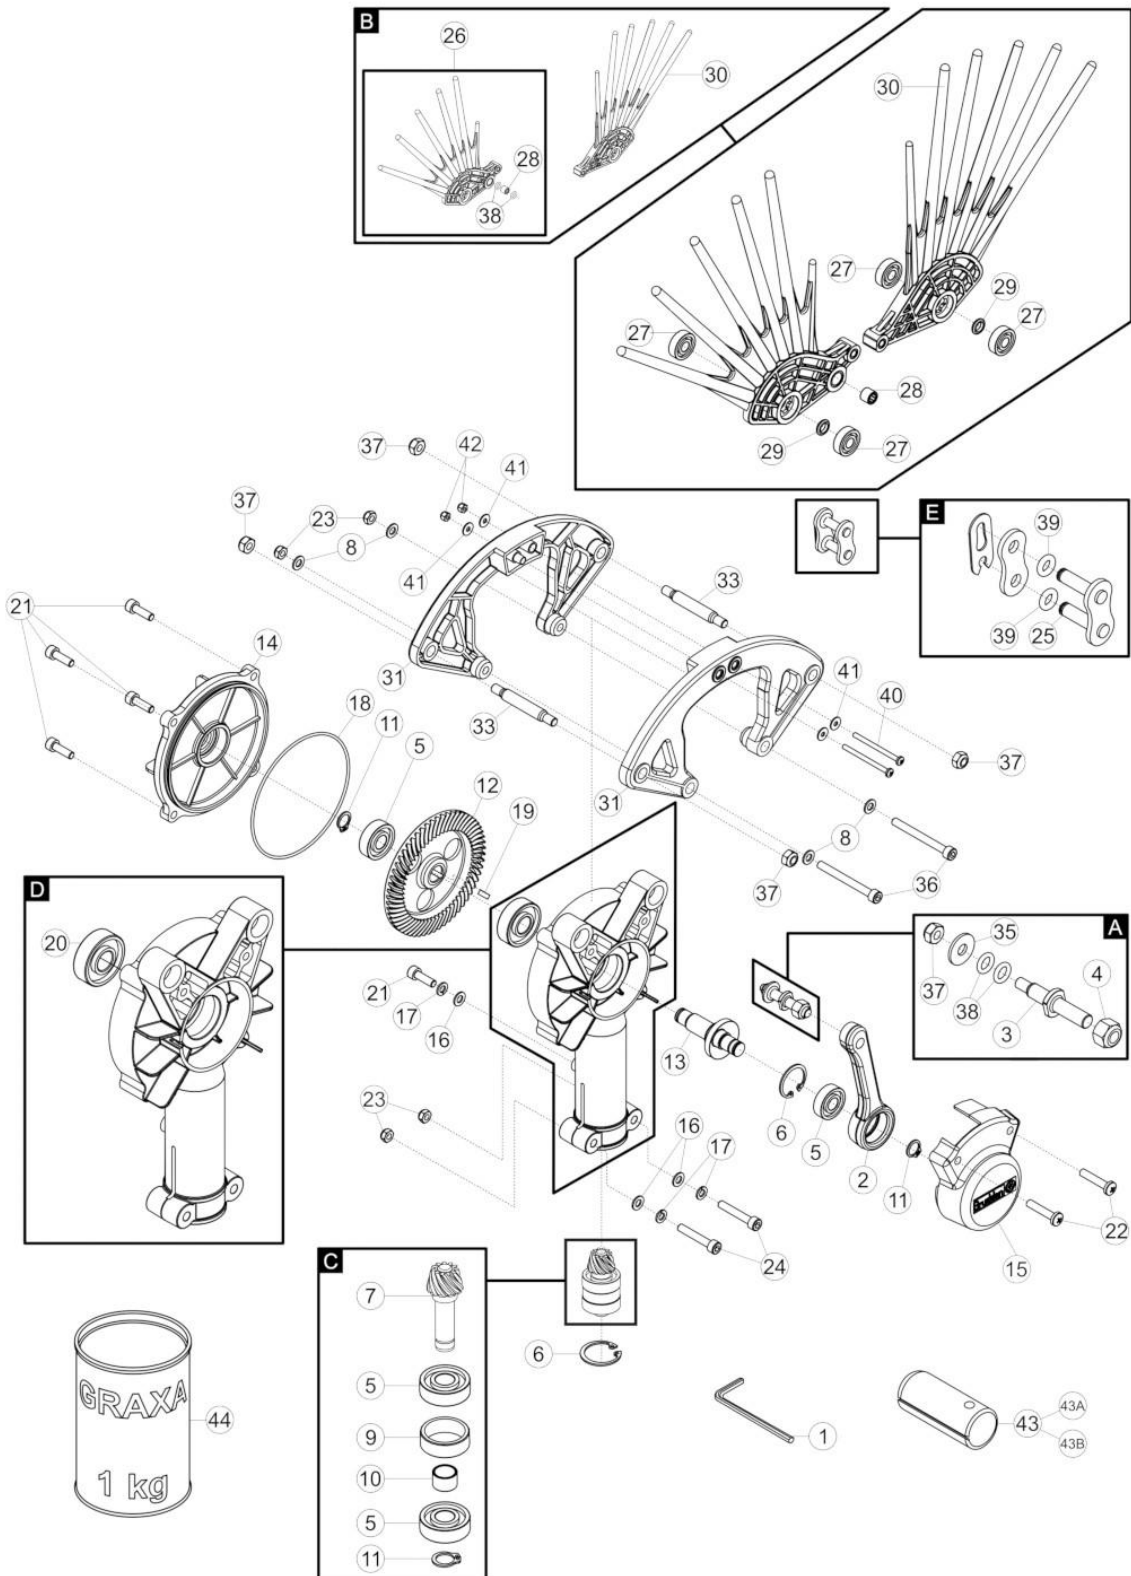

# DERRICADOR DE CAFE MANUAL DCM-22 C/T

**DERRICADOR DE CAFE MANUAL DCM-22 C/T**

Continuação

Ref.	CÓDIGO	DESCRIÇÃO	QTD.	Ref.	CÓDIGO	DESCRIÇÃO	QTD.
A	976362	KIT EIXO 2V	1				
B	939993	CONJUNTO DE HASTES DCM-22	1				
C	947277	CONJUNTO PINHAO ESPECIAL (HS)	1				
D	992339	KIT GABINETE + ROLAMENTO	1				
E	994225	ELO COMPL. C/ ANEL	1				
1	9013085	CHAVE ALLEN 4MM	1				
2	4031279	BIELA USINADA 2V	1				
3	9307013	EIXO DA BIELA 2V	1				
4	9030669	PORCA AUTOTRAVANTE INSERTO NYLON M8 A2N	1				
5	9013636	ROL. FIXO 1 CAR. DE ESF 10 26 8 6000 DDU	1				
6	9009250	ANEL RETENCAO P/ FURO Ø26 DIN 472 ACO	1				
7	947260	PINHAO ESPECIAL C/ TAMPAO (HS)	1				
8	5007604	ARRUELA LISA 6,5X14,4X1,5 ACO INOX	1				
9	5516926	ANEL DE ENCOSTO	1				
10	5517587	ANEL ESPACADOR INTERNO	1				
11	9003164	ANEL RET P/ EIXO Ø10 DIN471 ACO MOLA FOS	1				
12	4017569	COROA (SPIRAL BEVEL GEAR)	1				
13	4037880	VIRABREQUIM (USINADO)	1				
14	2006239	TAMPA DO GABINETE	1				
15	3011257	TAMPA MENOR	1				
16	9009310	ARRUELA L. NBR12656 GA 5,3X10X1 INOX A2	1				
17	9009221	ARRUELA DE PRESSAO B 5MM INOX POL.	1				
18	8001654	ANEL O'RING NBR DIAM. 88,62X1,78 OR1-43	1				
19	4013560	CHAVETA MEIA LUA DIN 6888 3X3,68X8,62MM	1				
20	9026633	ROL. FIXO 1 CAR DE ESF 12 32 10 6201 DDU	1				
21	9013100	PF.CB.CIL.SX.INT.M5X0,8X16 RT A2 INOX	1				
22	9009669	PF.CB.PN.FPH.M5X0,8X25 RT A2 INOX	1				
23	9010017	PORCA AUTOTRAV. INSERTO NYLON M5X8 INOX	1				
24	9043028	PF.CB.CIL.SX.INT.M5X0,8X30 RP 12.9 ZFPN	1				
25	9030563	ELO DE CORRENTE DID-60	1				
26	960996	HASTE ESQ. DCM-22 C/ ROL.	1				
27	9026640	ROL. FIXO 1 CAR. DE ESF 8 22 7 608 DD C3	1				
28	9032059	ROLAMENTO DE AGULHA HK 0810	1				
29	5519267	ANEL DE ENCOSTO	1				
30	960994	HASTE DIR. DCM-22	1				
31	3022202	SUPORTE DAS HASTE DCM-22	1				
33	4016044	EIXO DO SUPORTE V-07	1				
35	5005999	ARRUELA L. NBR12656 GA 6,6X18X1,6 INOX A2	1				
36	9042892	PF.CB.CIL.SX.INT.M6X1X50 RP 12.9 ZFPN	1				
37	9001751	PORCA ACO INOX SX. PARLOCK M6X1,0	1				
38	8001298	ANEL O'RING NBR DIAM. 7,30X2,40MM	1				
39	8001795	ANEL O'RING NBR DIAM. 5,23X2,62 OR1-107	1				
40	9024953	PF.CB.PN.FPH.M4X0,7X45 RT ACO A2S	1				
41	5002541	ARRUELA LISA 4,3X12X1MM M4 DIN9021 ZB	1				
42	9027822	PORCA AUTOTRAV. INSERTO NYLON M4 A2N	1				
43	2001239	CALCO DO VARAO DCM	1				
43A	2004137	CALCO DO VARAO ESPECIAL (ST)	1				
43B	2004568	CALCO DO VARAO DIAM. 25	1				
44	9320474	GRAXA EVOLI CPXL EP NLGI2 1 KG EVORA	1				