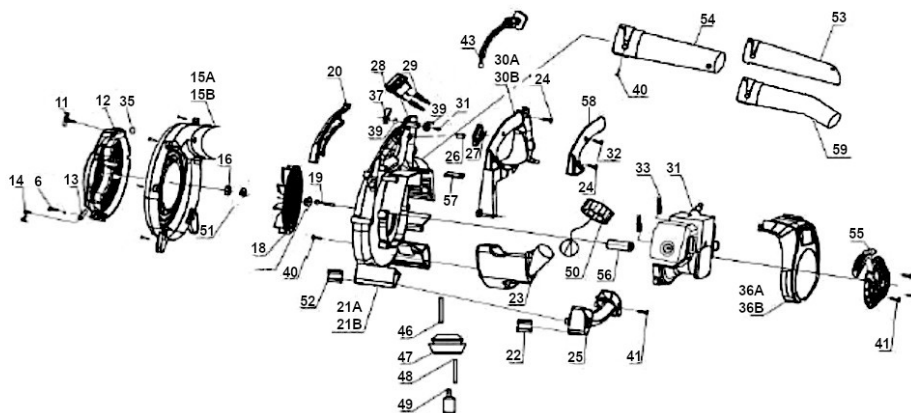

SOPRADOR EB-260F

Ref.	CÓDIGO	DESCRIÇÃO	QTD.	Ref.	CÓDIGO	DESCRIÇÃO	QTD.
11	9317492	PF. PH M4X15 70030180012	1	36B	9321537	VERMELHA TAMPA DE PROTECAO PARTIDA VERDE	1
12	9316683	TAMPA DO VENTILADOR 70030031188	1	37	9317503	TRAVA DO ACELERADOR 70030160241	1
13	9308946	EIXO DA MOLA 02020160312	1	38	9316682	ARRUELA 3040050074	1
14	9308930	MOLA 02020110048	1	39	9317504	JUNTA DA TRAVA ACELERADOR 70030160242	1
15A	9317493	CAIXA DE VENTILACAO TRASEIRA VERMELHA	1	40	9024918	PF.CB.PN.FPH.M5X0,8X10 RT ACO A2L	1
15B	9321534	CAIXA VENTILACAO TRASEIRA VERDE	1	41	9317505	PF. ALLEN M5X30 3010010069	1
16	9317494	CONTRA PORCA M8X1,0 03030020002	1	43	9309012	CABO DO ACELERADOR 02050040087	1
18	9316684	HELICE 70030090019	1	46	9317506	TUBO RETORNO DE COMBUSTIVEL 2120010045	1
19	9317495	PF. ALLEN M5X30 03010010069	1	47	9308870	CONEXAO DAS MANGUEIRAS 02080030025	1
20	9308969	PROTETOR ESQ. 02080020046	1	48	9316692	TUBO DE ALIM. DE COMBUSTIVEL 2120010044	1
21A	9317496	CAIXA DE VENTILACAO DIANTEIRA VERMELHA	1	49	9298449	FILTRO DE COMBUSTIVEL 02050120002	1
21B	9321535	CAIXA VENTILACAO DIANTEIRA VERDE	1	50	9317507	TAMPA DO TANQUE CPL 2110020071	1
22	9308952	APOIO DO CABO INF. 02020160117	1	51	9011790	ARRUELA DE PRESSAO 8MM A 4 NBR5854 ZB	1
23	9316686	TANQUE DE COMBUSTIVEL 61290020168	1	52	9314645	MOLA PRATO 8,3X23,0X0,8 03040050005	1
24	9316700	PF.CB.ABAUL.FPH.M5X20	1	53	9309029	TUBO A 70050010066	1
25	9309041	CABO INF. 70030160093	1	54	9316693	TUBO "A" 70050010188	1
26	9308923	EIXO DO ACELERADOR 02020160398	1	55	9316694	PARTIDA 2050070129	1
27	9317497	MANOPLA DA ALAVANCA ACELER. 70030070755	1	56	9308900	BUCHA ESPACADORA 02040030020	1
28	9317498	CHAVE LIGA-DESLIGA 2050050344	1	57	9316695	PLUGUE DO CHICOTE 2080030015	1
29	9317475	CABO 2050050171	1	58	9320541	PROTETOR DIR. 02080020216	1
30A	9317499	CABO DIREITO VERMELHO	1	59	9321286	TUBO REDONDO DE SOPRO	1
30B	9321536	CABO DIREITO VERDE	1				
31	9316701	PF.PH.4,2X12 3010040068	1				
32	9317500	PF.ATARRAX. 4,2X13 3010040025	1				
33	9317501	CABO DA CHAVE LIGA-DESLIGA 2050050141	1				
36A	9317502	TAMPA DE PROTECAO PARTIDA	1