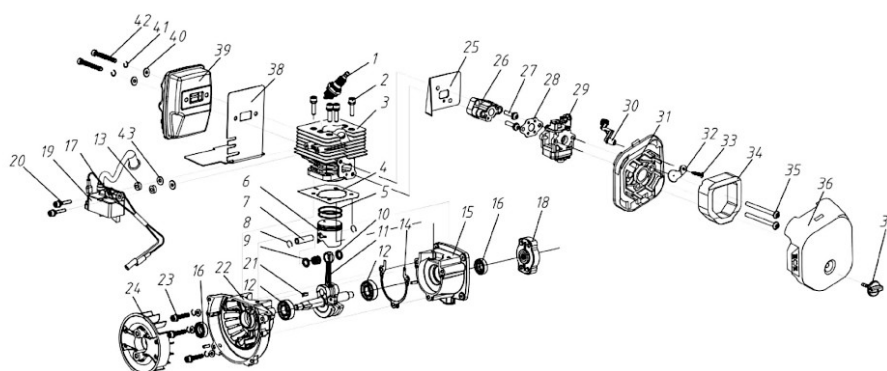

MOTOR EB-260F

Ref.	CÓDIGO	DESCRIÇÃO	QTD.	Ref.	CÓDIGO	DESCRIÇÃO	QTD.
1	9226295	VELA NGK BPM7A	1	30	9317485	ALAVANCA DO AFOGADOR 70030040039	1
2	9317472	PF. M5X20 3010010062	1	31	9309325	CORPO DO FILTRO DE AR 70080120007	1
3	9316668	CILINDRO 70070130011	1	32	9298403	AFOGADOR 70030040028	1
4	9317855	VEDACAO DO CILINDRO 2070010020	1	33	9317486	PF. ST4X10 3010040025	1
5	9298024	ANEL DO PISTAO 02020020003	1	34	9309199	FILTRO DE AR 02090010011	1
6	9316669	PISTAO 2010020006	1	35	9317487	PF. M5X60 3020020031	1
7	9298053	PINO DO PISTAO 2020010004	1	36	9317859	TAMPA DO FILTRO 70030040078	1
8	9317856	ANEL DE TRAVA 2020030017	1	37	9317860	KNOB DA TAMPA 70030180012	1
9	9298076	ROLAMENTO DO PISTAO 03090020018	1	38	9316679	JUNTA DE VEDACAO DO SILENC. 2070010141	1
10	9317857	ARRUELA DE PRESSAO 2020150007	1	39	9316681	SILENCIOSO 2050010018	1
11	9316670	VIRABREQUIM 2020120026	1	40	9317488	ARRUELA 5 3040020020	1
12	9318350	ROLAMENTO 6001 P5 GB/T276	1	41	9317489	ARRUELA 5 3050010015	1
13	9298515	ISOLADOR DA BOBINA 02070010048	1	42	9317490	PF. M5X50 3010010050	1
14	9317858	VEDACAO DO CARTER 2070010110	1	43	9317491	ARRUELA 4 3040010008	1
15	9317474	CARTER TRAS. 70010030028	1				
16	9298165	RETENTOR 03100010009	1				
17	9317475	CABO 2050050171	1				
18	9317476	POLIA DA PARTIDA 2050100015	1				
19	9316672	BOBINA DE IGNICAO 2050030024	1				
20	9239412	PF. ALLEN M4X0,7X20	1				
21	9299259	CHAVETA 03070010001	1				
22	9317478	CARTER DIANT. 70070050150	1				
23	9317479	PF. M5X30 3020020041	1				
24	9317480	ROTOR 2050030260	1				
25	9316675	JUNTA DE VEDACAO DO ISOLADOR 2070010082	1				
26	9316676	ISOLADOR 2110030036	1				
28	9317483	VEDACAO DO CARBURADOR 2070010310	1				
29	9317484	CARBURADOR 2050020314	1				