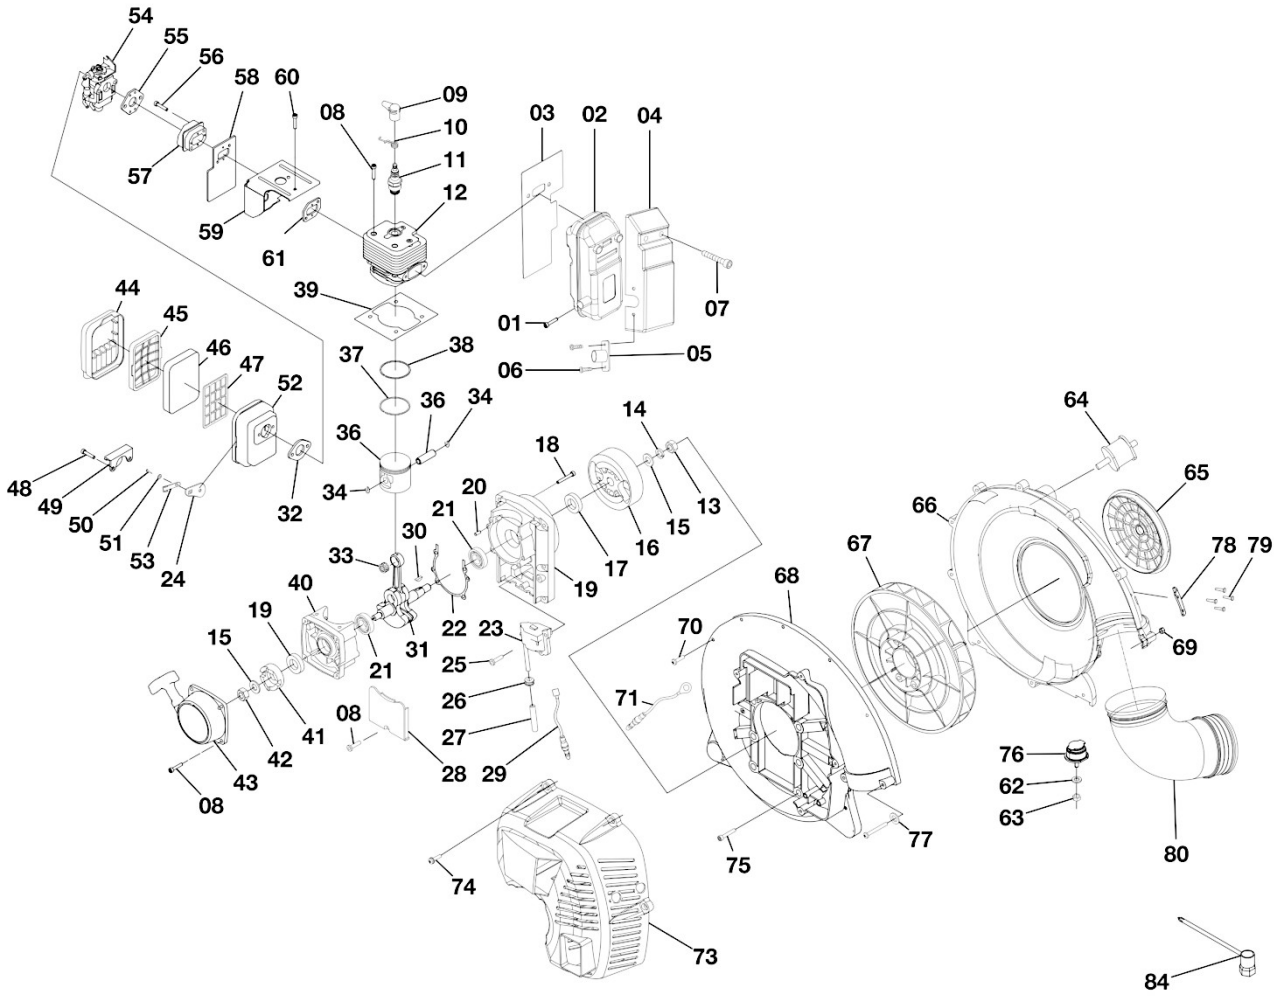

MOTOR E VENTILADOR 630

MOTOR E VENTILADOR 630

Continuação

Ref.	CÓDIGO	DESCRIÇÃO	QTD.	Ref.	CÓDIGO	DESCRIÇÃO	QTD.
01	9320679	PF. M5X16 GB/T70+BG93+GB97 2310002267	1	50	9320728	PF. AUTO ATAR. GB845ST2.9X6.5 2310000865	1
02	9320680	SILENCIADOR 1E48FP-E.3 2320055079	1	51	9320729	ARRUELA GB96 2310002494	1
03	9320681	GAXETA 3W-30.1.1 2320072005	1	52	9320730	CORPO DO FILTRO 1E46FP.7-1A 2320068425	1
04	9320682	ISOLAD. DO SILENC. 1E48FP-E.5 2320049545	1	53	9320731	ALAV. AFOGAD. EBV260E.1.3.1-2 2320027846	1
05	9320683	ISOLAD. DO ESCAP. 1E48FP-E.6 2320049546	1	54	9320732	CARBURADOR 1E48FP.2 2320006858	1
06	9320684	PF. M4X6 GB/T818 2310000823	1	55	9320733	JUNTA DO CARBURADOR 1E48FP-6 2320070683	1
07	9320685	PF. DO ESCAPAM. GB70.1+GB97.1 2310003446	1	56	9320734	PF. M5X30 GB/T9074.4M5X30 2310000487	1
08	9320686	PF. M4X2C GB70.1+GB93+GB848 2310002350	1	57	9320735	TUBO DE ADMISSAO 1E48FP-5 2320002264	1
09	9320687	CAXIMBO DA VELA 1E46FP.1-1 2320001694	1	58	9320736	JUNTA DE ADMISSAO 1E48FP-4 2320008739	1
10	9320688	MOLA DA VELA 1E40F-3A.8-2 2320007063	1	59	9320737	DEFLETOR 1E48FP-9 2320008276	1
11	9320689	VELA DE IGNICAO L8RTC 2320007046	1	60	9320738	PF. M5X10 GB/T9074.4M5X10 2310000473	1
12	9320690	CILINDRO 1E48FP-2 10303126	1	61	9320739	JUNTA DO DEFLETOR 1E48FP-3 2320070682	1
13	9320691	PORCA M10X1 GB6171M10X1 2310000222	1	62	5005999	ARRUELA L. NBR12656 GA 6,6X18X1,6 INOXA2	1
14	9320692	ARRUELA GB9310 GB9310 2310000096	1	63	9001751	PORCA ACO INOX SX. PARLOCK M6X1,0	1
15	9320693	ARRUELA GB97.110 GB97.110 2310000755	1	64	9320752	COXIM 3W-U.3 2320021744	1
16	9320694	ROTOR 1E46FP.1.1 2320006400	1	65	9320753	GRADE DO VENTILADOR 3W-16-4 2320001559	1
17	9320695	RETENTOR 1E40FP-3Z-11 2320001288	1	66	9320754	CX. DO VENT. TRAS. 3W-30.2-2 2320064449	1
18	9320696	PF. M5X3 GB70.1+GB93+GB848 2310002356	1	67	9320755	ROTOR DO VENTILAD. EB-650.2.1 2320003470	1
19	9320697	CHASSI FRONT. 1E48FP.6-1 10302509	1	68	9320756	CAIXA VENT. DIANT. 3W-30.2-1 2320064448	1
20	9320698	PINO GUIA 4X10 GB119B4X10 2310000935	1	69	9320758	PORCA M6 GB/T889.1 2310000143	1
21	9320699	ROLAMENTO 6302 GB/T2766302/P4 2310001012	1	70	9320759	PF. XSS46-2.2 2320014626	1
22	9320700	JUNTA DO CARTER 1E48FP.6-2 2320070679	1	71	9320760	CABO DE ATERRAMENTO 3WF-16.5 2320006693	1
23	9320701	BOBINA 1E46FP.1.1 2320006383	1	72	9320762	BOCAL 3WF-3.19.3 2320034793	1
24	9320702	AFOGADOR EBV260E.1.3.1-3 2320027847	1	73	9320763	CAREN. DO MOTOR 3W-30-2 2320064470	1
25	9320703	PF. M4X20 GB/T9074.13M4X20 2310001811	1	74	9320764	PF. M5X16 3W-20.9-2 2320029397	1
26	9320704	PASSADOR DE CABO 1E46FP.1-3 2320001701	1	75	9320765	PF. M6X35 GB/T70KB93KB97 2310002409	1
27	9320705	PROTETOR DO CABO 1E46FP.1-2 2320003151	1	76	9320766	SUPORTE 3W-950.4 2320014083	1
28	9320706	TAMPA DA BOBINA 1E46FP-2 2320001448	1	77	9320767	ARRUELA GB97 2310000759	1
29	9320707	CABO DO INTERRUP. 1E48FP.4.1 2320073394	1	78	9321543	TAMPA DA SAIDA DE AR	1
30	9320708	CHAVETA 3X5X13 GB10993X5X13 2310000056	1	79	9321544	PF.CB.PN.FPH.P/PLAST. 4,2X9,5MM	1
31	9320709	BIELA VIRABREQUIM 1E48FP.5.1 10201523	1	80	9320774	CONEXAO DO VENTIL. EB-650.7-1 2320001552	1
32	9320710	JUNTA DO FILTRO 1E48FP-7 2320070684	1	81	9320775	ABRACAD. JB/T8870(078-0101) 2320006806	1
33	9320711	ROL. DE AGULHAS 1E44F-2A.2-3 2320029199	1	82	9320776	DUTO FLEXIVEL EB-650.7-2 2320035317	1
34	9320712	ANEL TR. PINO 1E40F-03.02.01 2320007026	1	83	9320777	ABRACADEIRA JB/T8870359 2320006803	1
35	9320713	PINO DO PISTAO 1E48FP.5-2 2320008663	1	84	5038422	CHAVE COMBINADA 13X19 03080030012	1
36	9320714	PISTAO 1E48FP.5-5 2320006993	1				
37	9320715	ANEL DE PISTAO 1E48FP.5-4 2320120432	1				
38	9320716	ANEL DE PISTAO 1E48FP.5-3 2320120431	1				
39	9320717	JUNTA DO CABECOTE 1E48FP-10 2320070681	1				
40	9320718	CHASSI TRAS. 1E48FP.6-3 10302862	1				
41	9320719	CATRACA DA PART. 1E40FP-3Z-19 2320085187	1				
42	9320720	PORCA 1E40FP-3Z-16 2320007246	1				
43	9320721	PARTIDA 1E40FP-3Z.4 2320082001	1				
44	9320722	TAMPA DO FILTRO 1E46FP.7-6 2320036670	1				
45	9320723	PLACA SUPERIOR 1E46FP.7-5 2320002378	1				
46	9320724	FILTRO 1E46FP.7-4 2320008776	1				
47	9320725	PLACA INFERIOR 1E46FP.7-2 2320002438	1				
48	9320726	PF. M5X50 GB/T9074.3M5X50 2310004449	1				
49	9320727	DEFLETOR 1E48FP-8 2320008241	1				